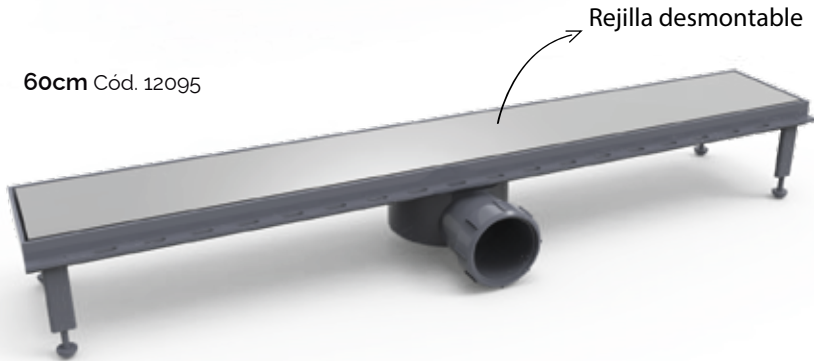

DESAGÜE ABS

SIFÓN 360°

MODELOS

DESAGÜES

Nuestros nuevos desagües lineales de ABS combinan una estética renovada con un diseño funcional que facilita la instalación en relación a los desagües tradicionales.

Las 4 pendientes se resuelven en 1 sola, evitando así recortes en los cerámicos.

30cm Cód. 12090

60cm Cód. 12095

Cuadrado Cód. 12098

Rejilla: Acero Inoxidable 304

Cuerpo: ABS

Filtro y sifón extraíble que facilita la limpieza

Pies de apoyo regulables para nivelar el desagüe con respecto al piso.

Salida de \varnothing 40mm con tuerca y o'ring de ajuste

El sifón puede girar 360° para direccionar el desagüe.

De ser necesario se pueden alinear uno al lado del otro.