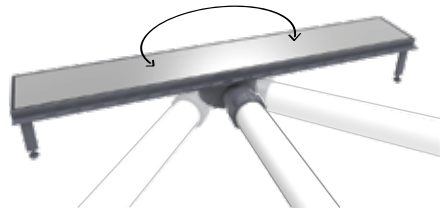

DESAGÜE ABS

SIFÓN 360°

MODELOS

DESAGÜES

Nuestros nuevos desagües lineales de ABS combinan una estética renovada con un diseño funcional que facilita la instalación en relación a los desagües tradicionales.

Las 4 pendientes se resuelven en 1 sola, evitando así recortes en los cerámicos.

30cm Cód. 12090

60cm Cód. 12095

Cuadrado Cód. 12098

Rejilla: Acero Inoxidable 304

Cuerpo: ABS

Filtro y sifón extraíble que facilita la limpieza

Pies de apoyo regulables para nivelar el desagüe con respecto al piso.

Salida de \varnothing 40mm con tuerca y o'ring de ajuste

El sifón puede girar 360° para direccionar el desagüe.

De ser necesario se pueden alinear uno al lado del otro.