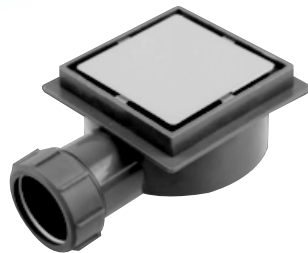

DESAGÜE ABS

SIFÓN 360°

MODELOS

DESAGÜES

Nuestros nuevos desagües lineales de ABS combinan una estética renovada con un diseño funcional que facilita la instalación en relación a los desagües tradicionales.

Las 4 pendientes se resuelven en 1 sola, evitando así recortes en los cerámicos.

30cm Cód. 12090

60cm Cód. 12095

Cuadrado Cód. 12098

Rejilla: Acero Inoxidable 304

Cuerpo: ABS

Filtro y sifón extraíble que facilita la limpieza

Pies de apoyo regulables para nivelar el desagüe con respecto al piso.

Salida de \varnothing 40mm con tuerca y o'ring de ajuste

El sifón puede girar 360° para direccionar el desagüe.

De ser necesario se pueden alinear uno al lado del otro.