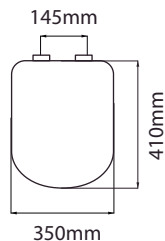

VGP BLANCO CON HERRAJES METÁLICOS CROMADOS

Cód. 74900