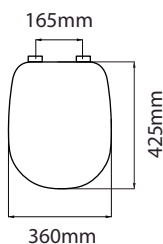

VOA BLANCO CON HERRAJES METÁLICOS CROMADOS

Cód. 73800