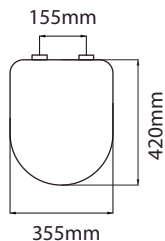

VGP BLANCO CON HERRAJES METÁLICOS CROMADOS

Cód. 74900