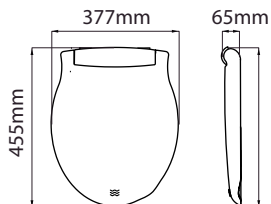

FLO BLANCO CON HERRAJES METÁLICOS CROMADOS

Cód. 73400

ITA BLANCO CON HERRAJES DE POLIPROPILENO

Cód. 73500

ASIENTO PARA NIÑOS

Cód. 71500

ASIENTO SUMA (COMPATIBLE CON INODOROS REDONDOS)

Cód. 75000