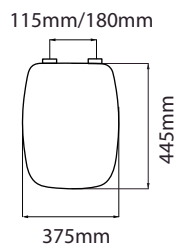

VOA BLANCO CON HERRAJES METÁLICOS CROMADOS

Cód. 73800