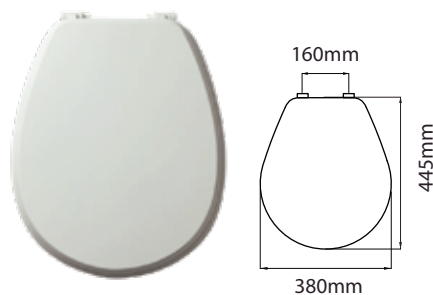

MCO BLANCO CON HERRAJES METÁLICOS CROMADOS

Cód. 73200

PLR BLANCO CON HERRAJES DE POLIPROPILENO

Cód. 74400

PLR BLANCO CON HERRAJES METÁLICOS CROMADOS

Cód. 74500

FLO BLANCO CON HERRAJES DE POLIPROPILENO

Cód. 73300

FLO BLANCO CON HERRAJES METÁLICOS CROMADOS

Cód. 73400

ITA BLANCO CON HERRAJES DE POLIPROPILENO

Cód. 73500

ASIENTO PARA NIÑOS

Cód. 71500

ASIENTO SUMA (COMPATIBLE CON INODOROS REDONDOS)

Cód. 75000