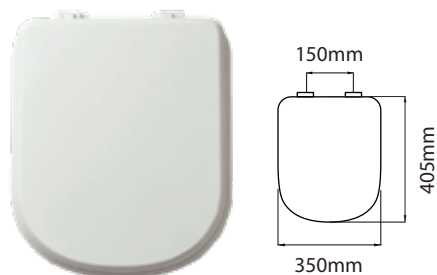

VOA BLANCO CON HERRAJES METÁLICOS CROMADOS

Cód. 73800

BAI BLANCO CON HERRAJE DE POLIPROPILENO

Cód. 73900

BAI BLANCO CON HERRAJES METÁLICOS CROMADOS

Cód. 74100

MCO BLANCO CON HERRAJES DE POLIPROPILENO

Cód. 73100