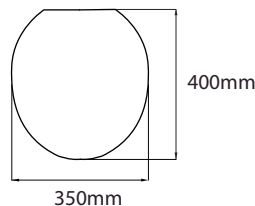

Asientos DESARMABLES faciles de limpiar

FLO D RÍGIDO

Cód. 70300

PLR D RÍGIDO

Cód. 70200

ASIENTO ELEVADO CON TAPA EN MDF

Cód. 70000

ASIENTO ELEVADO CON TAPA PLÁSTICA