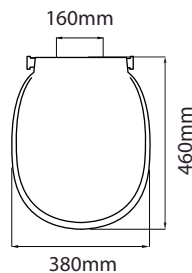

Asientos DESARMABLES faciles de limpiar

FLO D RÍGIDO

Cód. 70300

PLR D RÍGIDO

Cód. 70200

ASIENTO ELEVADO CON TAPA EN MDF

Cód. 70000

ASIENTO ELEVADO CON TAPA PLÁSTICA