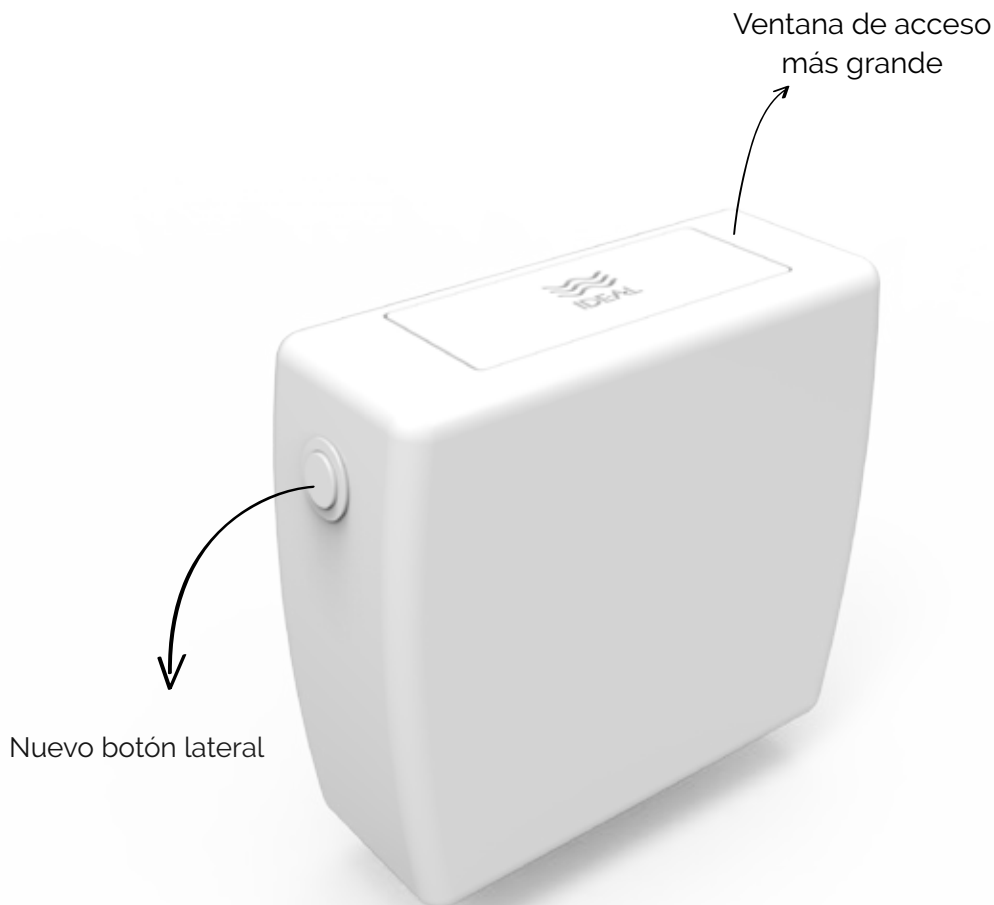

# MOCHILA

DASH

## DE INSTALACIÓN Y MANTENIMIENTO

- La nueva Mochila Dash incorpora válvula flapper con botón lateral, nueva válvula de entrada, fuelle extensible y flexible de PVC regulable.
- Con solo 14cm de profundidad, la mochila carga hasta 12 litros.

Válvula Flapper

Cód. 1454

Botón  
Cód. 2044

Válvula de entrada

Cód. 42000

Fuelle extensible

Cód. 1562

Flexible regulable